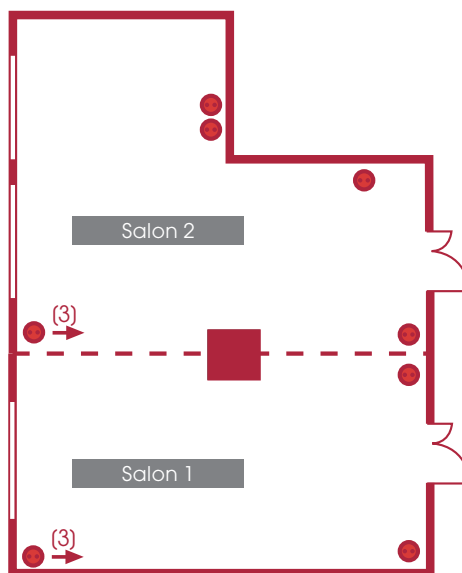

Raum Room	L x B x H in m L x W x H in m	Fläche in qm Size in sqm	Tageslicht Daylight					
Orchidee (Vorraum)	3,8 x 12,1 x 2,9	46	-	-	-	-	-	-
Orchidee 1	10,3 x 6,7 x 2,9	69	•	30	30	30	50	36
Orchidee 2	10,3 x 5,4 x 2,9	56	•	25	25	20	40	24
Orchidee 1 + 2	10,3 x 12,1 x 2,9	125	•	50	50	50	80	60
Orchidee + Orchidee 1 + 2	14,1 x 12,1 x 2,9	172	•	70	70	110	120	100
Salon 1	7,4 x 4 x 2,9	30	•	16	-	15	20	-
Salon 2	7,4 x 7,2 x 2,9	41	•	16	-	15	25	-
Salon 1 + 2	7,4 x 11,2 x 2,9	71	•	20	-	20	35	30