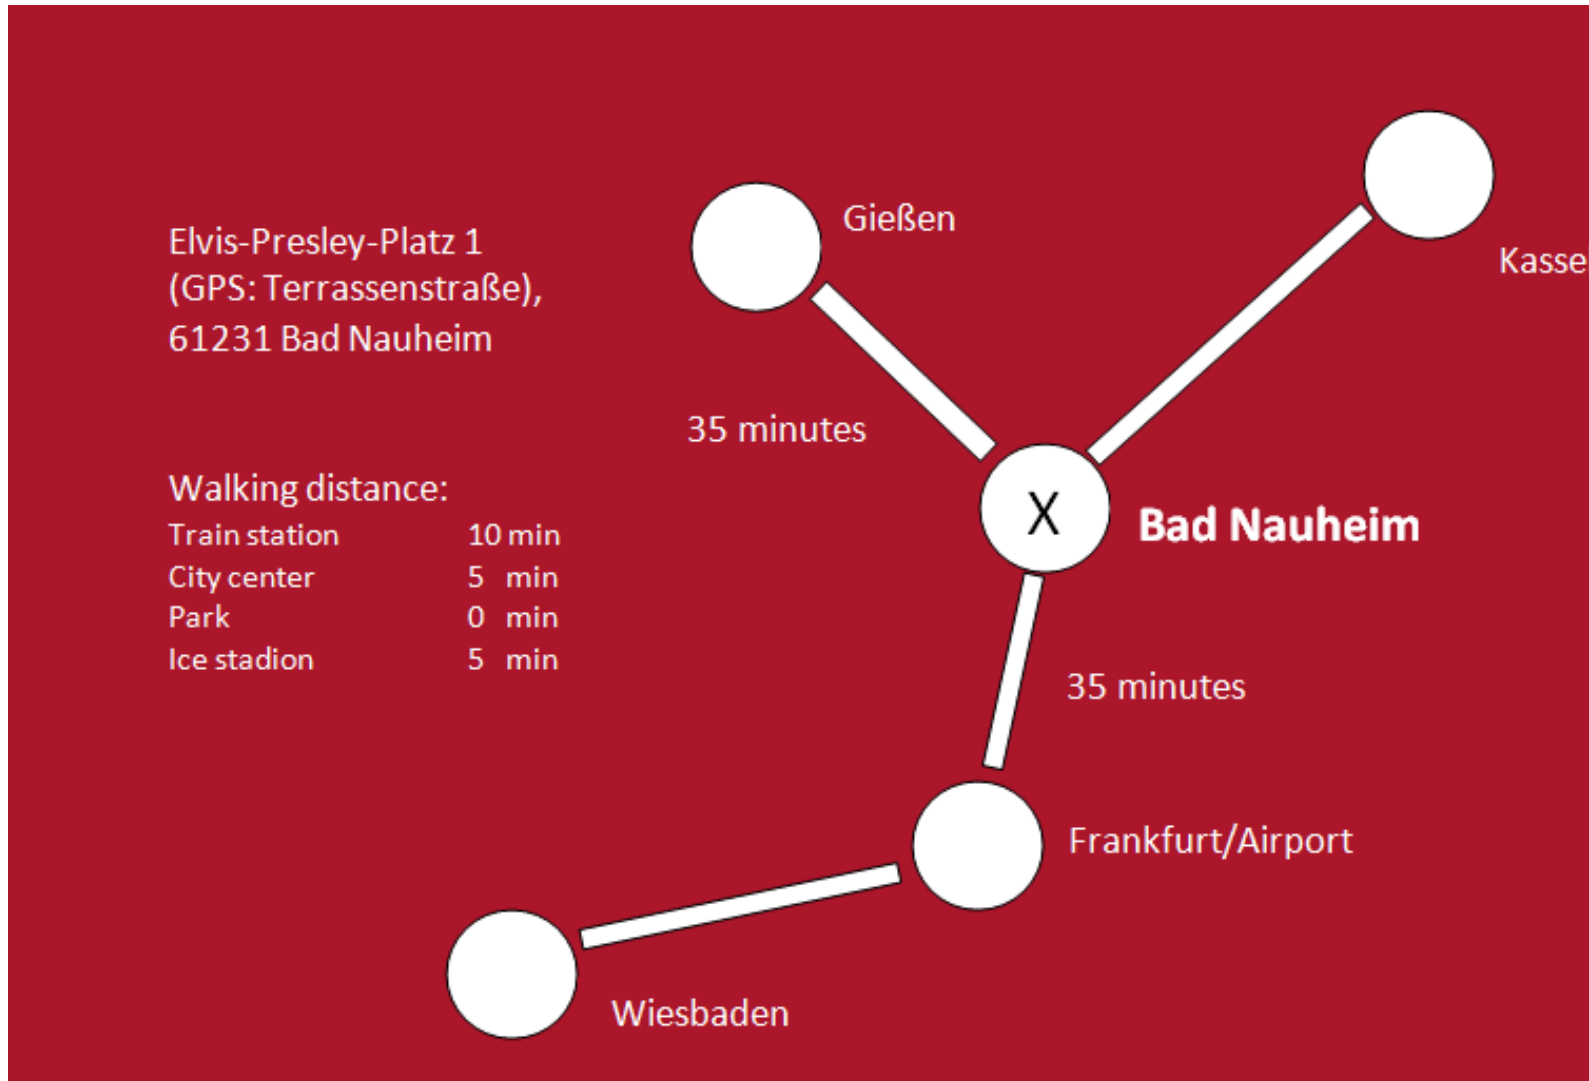

Inspire
Discovery

DOLCE BAD NAUHEIM

HERZLICH WILLKOMMEN!

DOLCE
HOTELS AND RESORTS®
BAD NAUHEIM

DOLCE BAD NAUHEIM | FRANKFURT | GERMANY

DOLCE BAD NAUHEIM | FRANKFURT | GERMANY

ÜBER UNS

- Zentrale Destination, nur 35 km vom Flughafen Frankfurt und der Messe entfernt
- 27 Tagungsräume (14 moderne Räume und weitete 13 Räume im historischen Kurhaus-Bereich)
- 159 Gästezimmer und Suiten
- SPA Bereich mit großem Pool
- Eigenes Jugendstil-Theater mit 730 Plätzen
- 2 historische Arkaden für Außenveranstaltungen wie Team-Building Events oder abendliche Barbecues
- Der gesamte Außenbereich sowie mehrere Räume sind mit PKWs befahrbar
- 1.850 m² Platanenhof und 4 große Terrassen
- Umgeben von einem 200 ha großen Park
- Ausgefallene Rahmenprogramme

PRÄSENTATIONEN

- Vielseite Strecken zum Testfahren in der Nähe (Wald, Felder, Autobahnen, Ebenen, Hügel)
- Zahlreiche Möglichkeiten, die Fahrzeuge zu präsentieren, innen wie außen
- Mehrere Räume befahrbar

DOLCE
HOTELS AND RESORTS®
BAD NAUHEIM

A romantic couple in wedding attire embracing at sunset. The man is in a dark suit and the woman is in a white lace dress. The background is a bright, golden sunset over a field.

DOLCE
HOTELS AND RESORTS®
BAD NAUHEIM

MAHONY'S & BAD HOMBURG

- Feiern und Tagen mit Pep im Pub
- Zugang zur Terrasse
- Ideal bis ca. 80 Personen - runde Tische
- 48 Personen - parlamentarisch
- Insgesamt ca. 260 m²